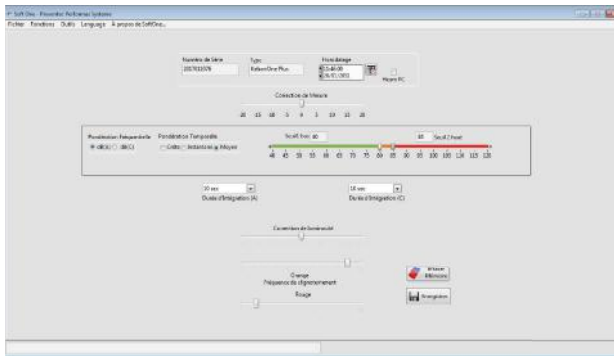

#### Caractéristiques : KELSON L CASQUE (GRAND MODELE)

Mesure et enregistre en dB(A) ou dB(C) ou Lpc, change de couleur sur dépassement de seuils

- Version sonomètre global intégré ou version sonomètre déporté répondant aux exigences de la classe II
- Leds cms vert-orange-rouge - Message d'avertissement (déclenché sur seuil orange et rouge)
- Mesure le niveau sonore en niveau moyen (durée d'intégration réglable) ou instantané
- Réglage de 2 seuils de dépassement (gestion des couleurs) avec logiciel fourni (USB), compatible windows 10, permet la récupération de l'historique (6 semaines)
- Sorties activées sur 2 seuils
- Clignotement (dépassement des seuils)
- Kit micro HF( option) : permet d'établir une liaison micro sans fil sur appareil existant
- Alimentation externe 12 volts, support mural orientable (trépied en option) et câble USB
- Dimensions : 400 x 333 x 45 mm Poids : 3.5 kg
- Garantie 3 ans

Differentes versions :

- Kelson L MI : afficheur version sonomètre intégré
- Kelson L MD : afficheur version sonomètre déporté
- Kelson L E : afficheur esclave
- Option micro HF : permet d'établir une liaison micro sans fil sur appareil existant

Visualisation de la connectique

- 1 - Entrée d'alimentation 12VDC (utiliser uniquement l'alimentation fournie)
- 2 - Prise USB utilisée pour le paramétrage et la visualisation de l'historique.
- 3 - Entrée Sensibel ( version Intégra )
- 4 - Sortie contact RJ12.
- 5 - Micro connecteur M8 : version Kelson L micro déporté.

Logiciel simple et intuitif

Menu Fonctions  
Lecture des paramètres

Menu Fonctions  
Historique

Menu Outils  
Hebdogramme

Menu Outils  
Rechercher une période

Menu Outils  
Recomposition

Logiciel téléchargeable:  
<https://www.preventec-systeme.fr>