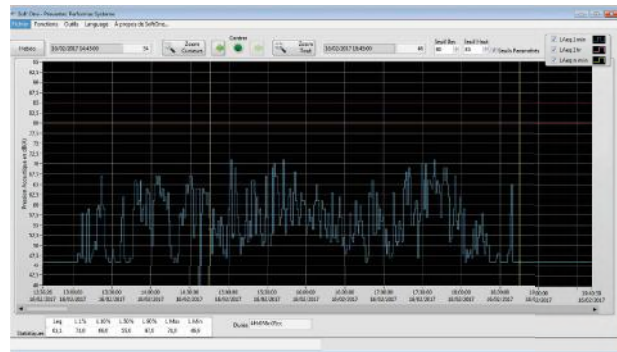

Menu Fonctions
Historique