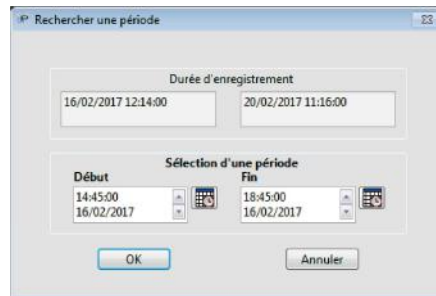

Visualisation de la connectique

- 1 - Entrée d'alimentation 12VDC (utiliser uniquement l'alimentation fournie)
- 2 - Prise USB utilisée pour le paramétrage et la visualisation de l'historique.
- 3 - Entrée Sensibel ( version Intégra )
- 4 - Sortie contact RJ12.
- 5 - Micro connecteur M8 : version Kelson L micro déporté.

Logiciel simple et intuitif

Menu Fonctions  
Lecture des paramètres

Menu Fonctions  
Historique

Menu Outils  
Hebdogramme

Menu Outils  
Rechercher une période

Menu Outils  
Recomposition

Logiciel téléchargeable:  
<https://www.preventec-systeme.fr>