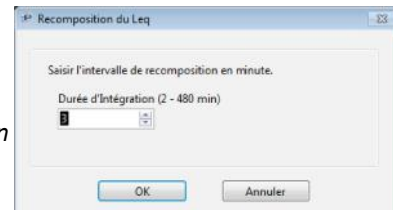

Logiciel simple et intuitif

Menu Fonctions  
Lecture des paramètres

Menu Fonctions  
Historique

Menu Outils  
Hebdogramme

Menu Outils  
Rechercher une période

Menu Outils  
Recomposition

Logiciel téléchargeable:  
<https://www.preventec-systeme.fr>