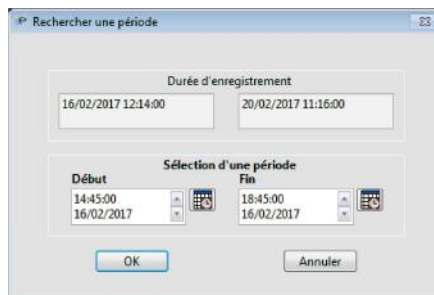

#### Caractéristiques : KELSON L (GRAND MODELE)

Mesure et enregistre en dB(A) ou dB(C) ou Lpc, change de couleur sur dépassement de seuils

- Version sonomètre global intégré ou version sonomètre déporté répondant aux exigences de la classe II
  - Leds cms vert-orange-rouge
  - Mesure le niveau sonore en niveau moyen (durée d'intégration réglable) ou instantané
  - Réglage de 2 seuils de dépassement (gestion des couleurs) avec logiciel fourni (USB), compatible windows 10, permet la récupération de l'historique (6 semaines)
  - Sorties activées sur 2 seuils
  - Clignotement (dépassement des seuils)
  - Réglage automatique de la luminosité
  - Alimentation externe 12 volts, support mural orientable (trépied en option) et câble USB
  - Dimensions : 400 x 333 x 45 mm Poids : 3.5 kg
  - Garantie 3 ans
- 
- Kelson L MD : afficheur version sonomètre déporté
  - Kelson L E : afficheur esclave

fait non contractuel. Sources de la qualité et de l'amélioration de ses produits. Préventec se réserve la possibilité de les modifier sans préavis

Visualisation de la connectique

- 1 - Entrée d'alimentation 12VDC (utiliser uniquement l'alimentation fournie)
- 2 - Prise USB utilisée pour le paramétrage et la visualisation de l'historique.
- 3 - Entrée Sensibel ( version Intégra )
- 4 - Sortie contact RJ12.
- 5 - Micro connecteur M8 : version Kelson L micro déporté.

Logiciel simple et intuitif

Menu Fonctions  
Lecture des paramètres

Menu Fonctions  
Historique

Menu Outils  
Hebdogramme

Menu Outils  
Rechercher une période

Menu Outils  
Recomposition

Logiciel téléchargeable: