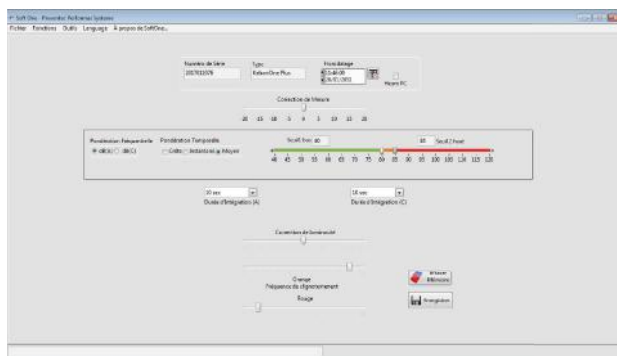

Logiciel simple et intuitif

Menu Fonctions
Lecture des paramètres