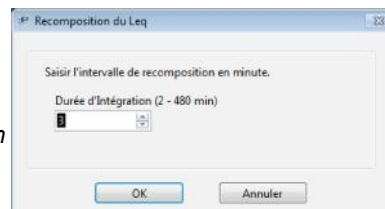

fait non contractuel. Sources de la qualité et de l'amélioration de ses produits. Préventec se réserve la possibilité de les modifier sans préavis

Visualisation de la connectique

- 1 - Entrée d'alimentation 12VDC (utiliser uniquement l'alimentation fournie)
- 2 - Prise USB utilisée pour le paramétrage et la visualisation de l'historique.
- 3 - Entrée Sensibel ( version Intégra )
- 4 - Sortie contact RJ12.
- 5 - Micro connecteur M8 : version Kelson L micro déporté.

Logiciel simple et intuitif

Menu Fonctions  
Lecture des paramètres

Menu Fonctions  
Historique

Menu Outils  
Hebdogramme

Menu Outils  
Rechercher une période

Menu Outils  
Recomposition

Logiciel téléchargeable: