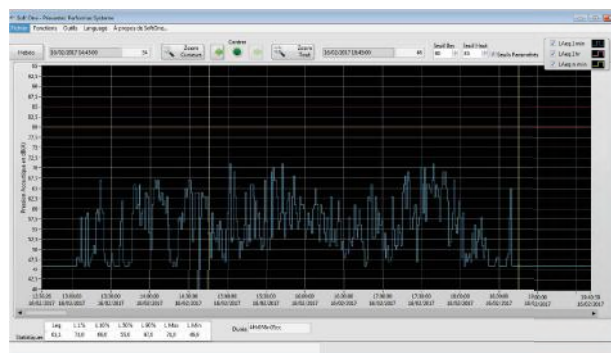

#### Caractéristiques : KELSON L (GRAND MODELE)

Mesure et enregistre en dB(A) ou dB(C) ou Lpc, change de couleur sur dépassement de seuils

- Version sonomètre global intégré ou version sonomètre déporté répondant aux exigences de la classe II
  - Leds cms vert-orange-rouge
  - Mesure le niveau sonore en niveau moyen (durée d'intégration réglable) ou instantané
  - Réglage de 2 seuils de dépassement (gestion des couleurs) avec logiciel fourni (USB), compatible windows 10, permet la récupération de l'historique (6 semaines)
  - Sorties activées sur 2 seuils
  - Clignotement (dépassement des seuils)
  - Réglage automatique de la luminosité
  - Alimentation externe 12 volts, support mural orientable (trépied en option) et câble USB
  - Dimensions : 400 x 333 x 45 mm Poids : 3.5 kg
  - Garantie 3 ans
- 
- Kelson L MD : afficheur version sonomètre déporté
  - Kelson L E : afficheur esclave

fait non contractuel. Sources de la qualité et de l'amélioration de ses produits. Préventec se réserve la possibilité de les modifier sans préavis

Visualisation de la connectique

- 1 - Entrée d'alimentation 12VDC (utiliser uniquement l'alimentation fournie)
- 2 - Prise USB utilisée pour le paramétrage et la visualisation de l'historique.
- 3 - Entrée Sensibel ( version Intégra )
- 4 - Sortie contact RJ12.
- 5 - Micro connecteur M8 : version Kelson L micro déporté.

Logiciel simple et intuitif

Menu Fonctions  
Lecture des paramètres

Menu Fonctions  
Historique

Menu Outils  
Hebdogramme

Menu Outils  
Rechercher une période

Menu Outils  
Recomposition

Logiciel téléchargeable: